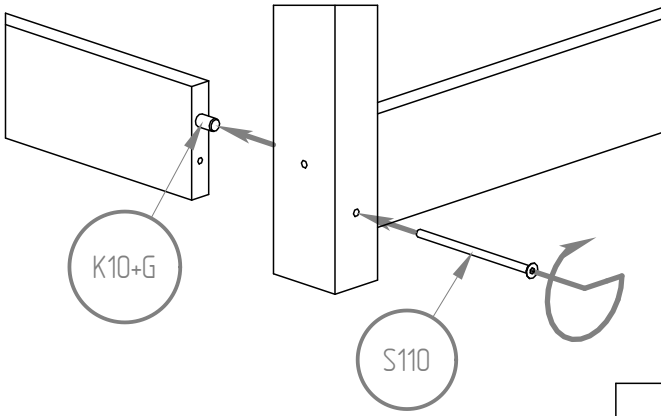

Vyvýšená postel Domeček Play Side

70x140 70x160

80x140 80x160

80x180 80x190

80x200

90x140 90x160

90x180 90x190

90x200

SK
 NL
 NP
 B2
 DD
 DKD
 DK
 BRK
 DR
 SCH
 LDS
 LKS

ST

- SK - x4
- NL - x2
- NP - x2
- B2 - x1
- DD - x7
- DKD - x1
- DK - x5
- BRK - x4
- DR - x2
- SCH - x3
- LDS - x2
- LKS - x1
- ST - x16

- K10 - x16*
- NL - x2*
- NP - x2*
- DKD - x1*
- DK - x5*
- BRK - x4*
- S80 - x16*

K10 - x14
DD - x7
LDS - x2
S110 - x14
W30 - x12

K10 - x12

SK - x4

B2 - x1
LKS - x1
S80 - x4
W30 - x2

C - x32
L3 - x16
W2 - x32