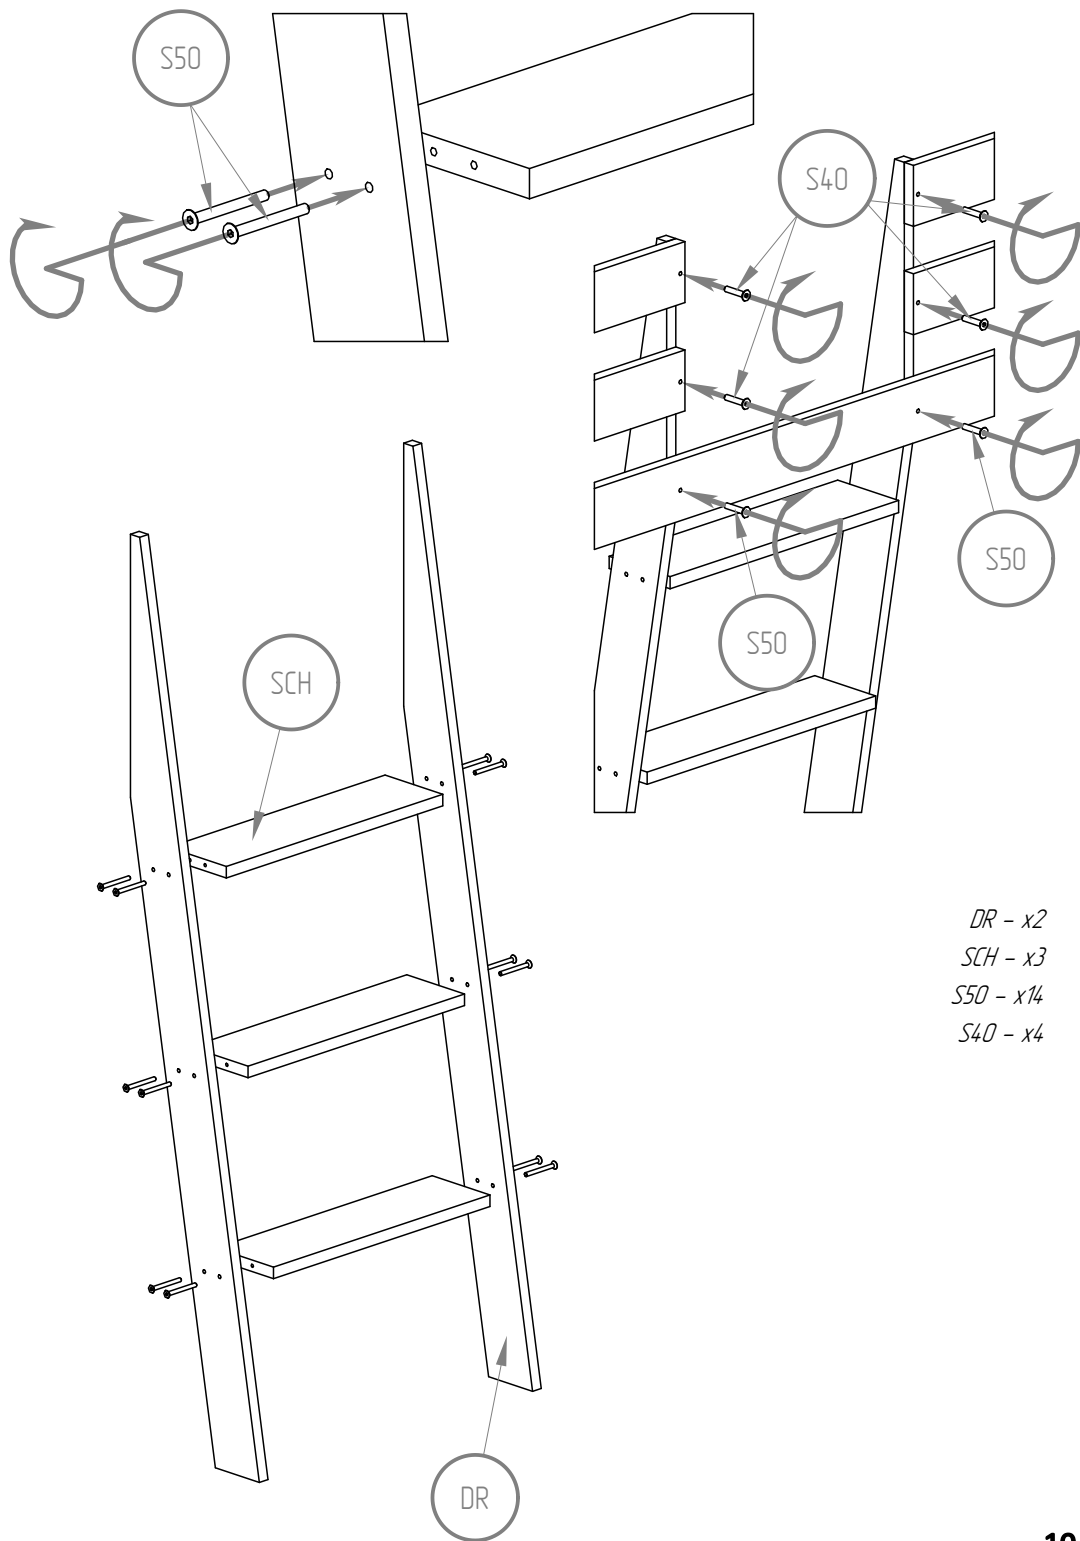

Vyvýšená postel Domeček Play Side

70x140 70x160

80x140 80x160

80x180 80x190

80x200

90x140 90x160

90x180 90x190

90x200

SK
 NL
 NP
 B2
 DD
 DKD
 DK
 BRK
 DR
 SCH
 LDS
 LKS

ST

- SK - x4
- NL - x2
- NP - x2
- B2 - x1
- DD - x7
- DKD - x1
- DK - x5
- BRK - x4
- DR - x2
- SCH - x3
- LDS - x2
- LKS - x1
- ST - x16

- K10 - x16*
- NL - x2*
- NP - x2*
- DKD - x1*
- DK - x5*
- BRK - x4*
- S80 - x16*

K10 - x14
DD - x7
LDS - x2
S110 - x14
W30 - x12

K10 - x12

SK - x4

B2 - x1
LKS - x1
S80 - x4
W30 - x2

C - x32
L3 - x16
W2 - x32