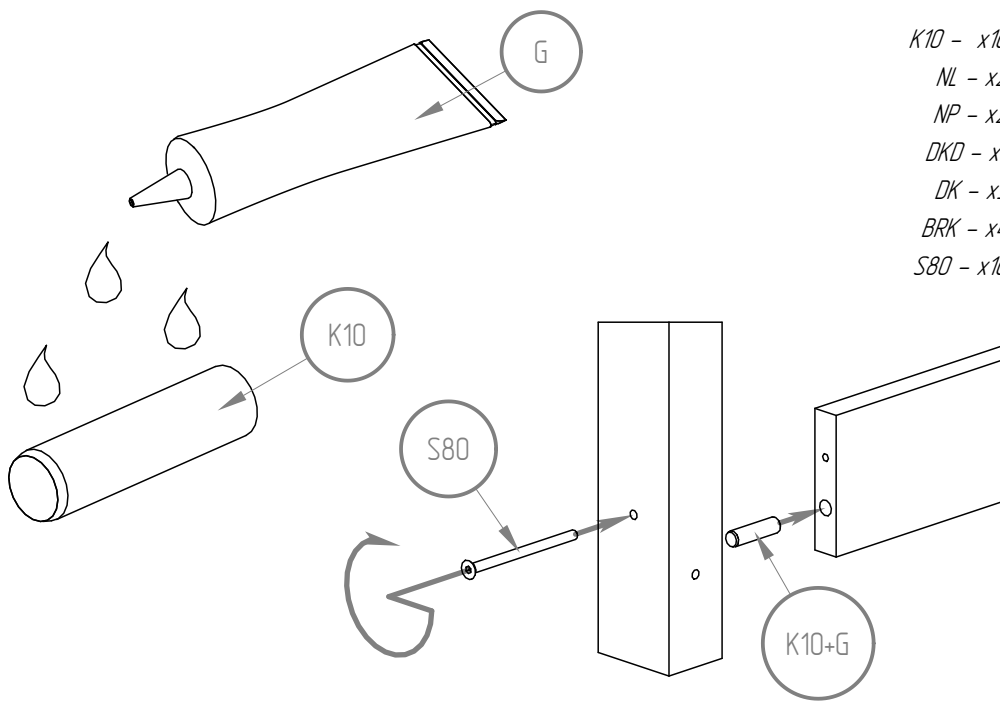

Vyvýšená postel Domeček Play Side

70x140 70x160

80x140 80x160

80x180 80x190

80x200

90x140 90x160

90x180 90x190

90x200

SK
 NL
 NP
 B2
 DD
 DKD
 DK
 BRK
 DR
 SCH
 LDS
 LKS

ST

- SK - x4
- NL - x2
- NP - x2
- B2 - x1
- DD - x7
- DKD - x1
- DK - x5
- BRK - x4
- DR - x2
- SCH - x3
- LDS - x2
- LKS - x1
- ST - x16

- K10 - x16*
- NL - x2*
- NP - x2*
- DKD - x1*
- DK - x5*
- BRK - x4*
- S80 - x16*