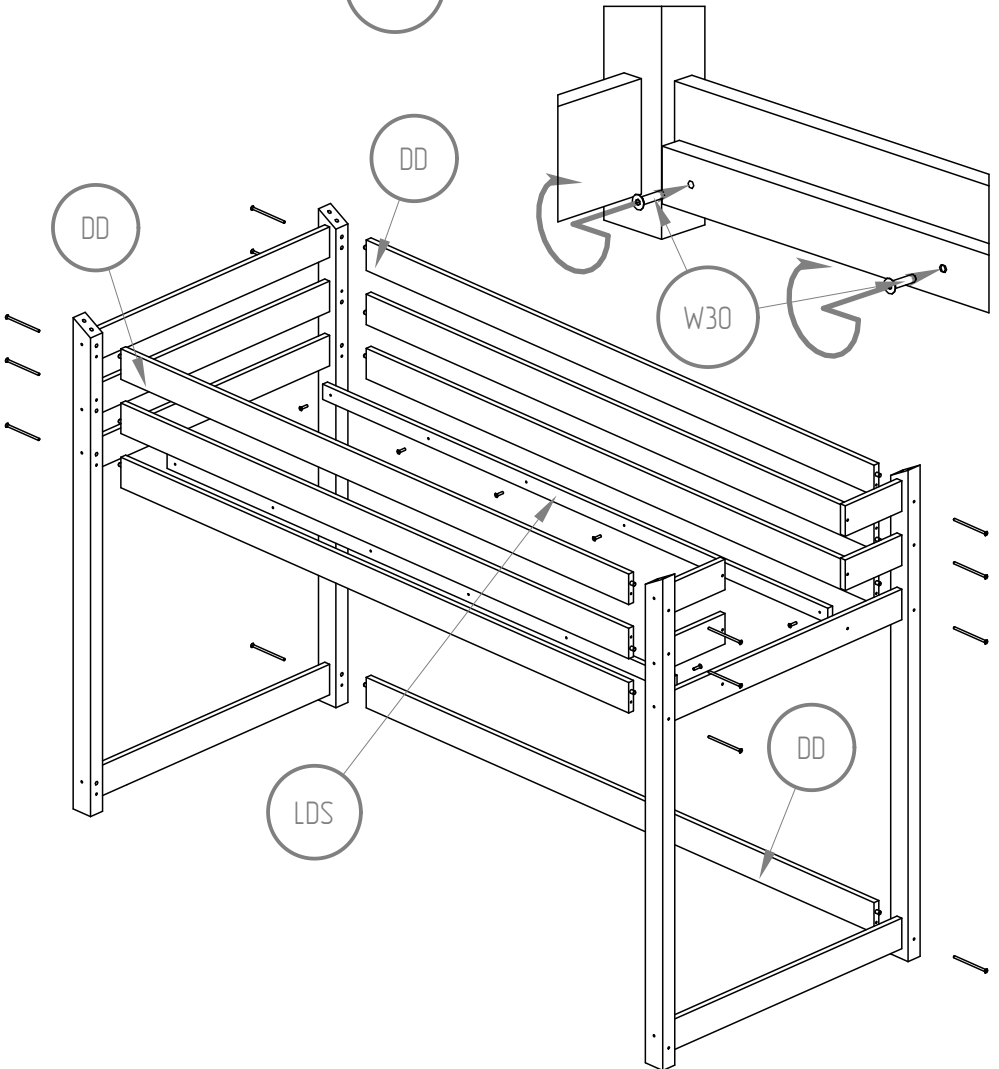

Vyvýšená postel Domeček Play Side

70x140 70x160

80x140 80x160

80x180 80x190

80x200

90x140 90x160

90x180 90x190

90x200

SK
 NL
 NP
 B2
 DD
 DKD
 DK
 BRK
 DR
 SCH
 LDS
 LKS

ST

- SK - x4
- NL - x2
- NP - x2
- B2 - x1
- DD - x7
- DKD - x1
- DK - x5
- BRK - x4
- DR - x2
- SCH - x3
- LDS - x2
- LKS - x1
- ST - x16

- K10 - x16*
- NL - x2*
- NP - x2*
- DKD - x1*
- DK - x5*
- BRK - x4*
- S80 - x16*

K10 - x14
DD - x7
LDS - x2
S110 - x14
W30 - x12

K10 - x12

SK - x4

B2 - x1
LKS - x1
S80 - x4
W30 - x2

C - x32
L3 - x16
W2 - x32