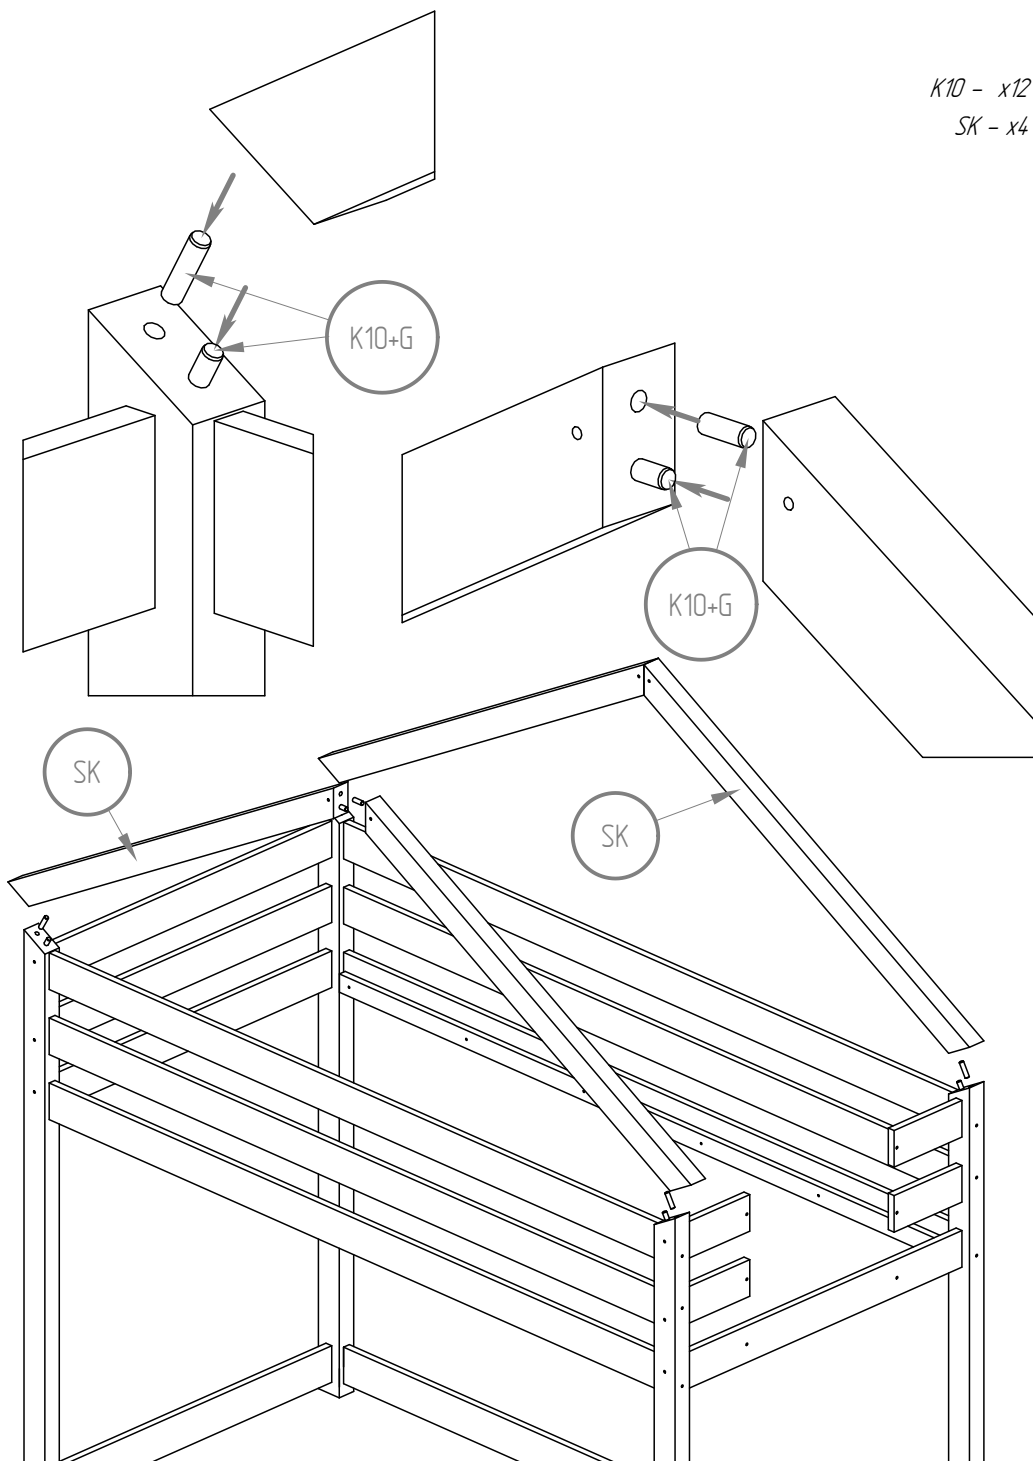

Vyvýšená postel Domeček Play Side

70x140 70x160

80x140 80x160

80x180 80x190

80x200

90x140 90x160

90x180 90x190

90x200

SK
 NL
 NP
 B2
 DD
 DKD
 DK
 BRK
 DR
 SCH
 LDS
 LKS

ST

- SK - x4
- NL - x2
- NP - x2
- B2 - x1
- DD - x7
- DKD - x1
- DK - x5
- BRK - x4
- DR - x2
- SCH - x3
- LDS - x2
- LKS - x1
- ST - x16

- K10 - x16*
- NL - x2*
- NP - x2*
- DKD - x1*
- DK - x5*
- BRK - x4*
- S80 - x16*

K10 - x14
DD - x7
LDS - x2
S110 - x14
W30 - x12

K10 - x12

SK - x4

B2 - x1
LKS - x1
S80 - x4
W30 - x2

C - x32
L3 - x16
W2 - x32