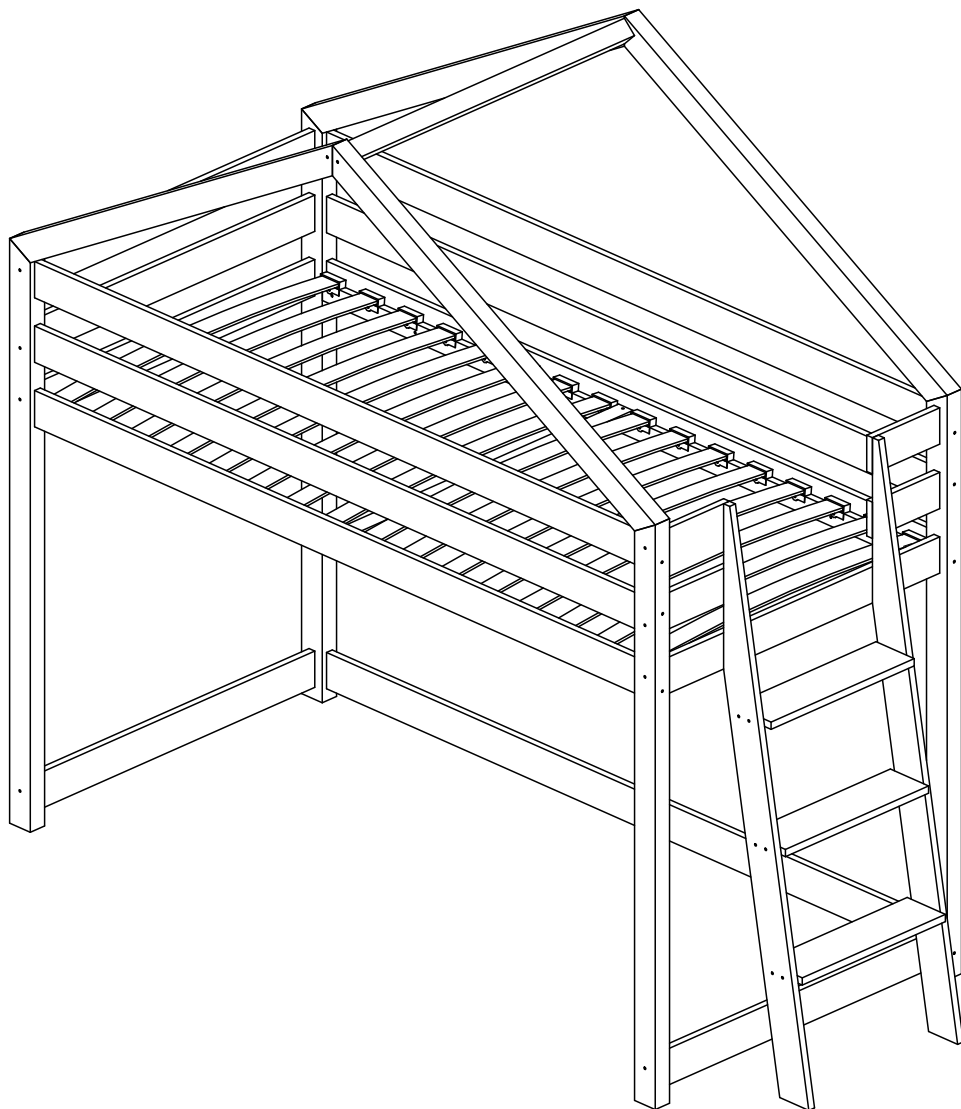

E L I S

design

Návod na montáž

Vyvýšená postel Domeček Play Side

P

G

Lepidlo

K10

Vyvýšená postel Domeček Play Side

70x140 70x160

80x140 80x160

80x180 80x190

80x200

90x140 90x160

90x180 90x190

90x200