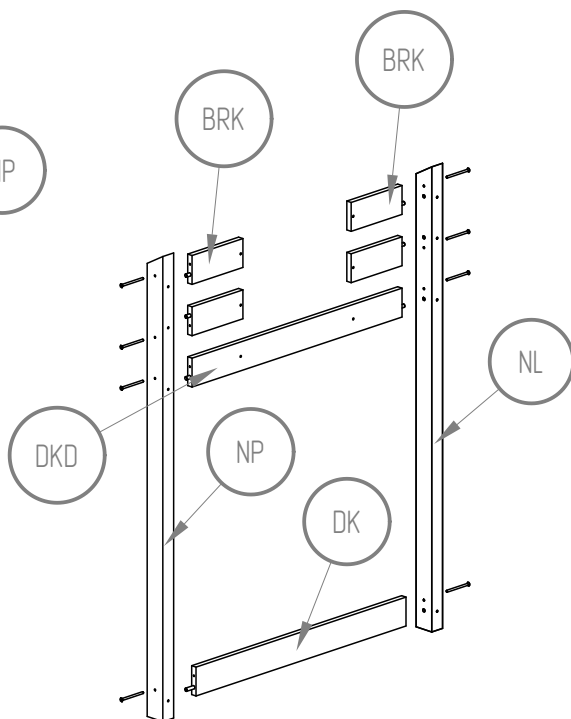

Vyvýšená postel Domeček Play Side

70x140 70x160

80x140 80x160

80x180 80x190

80x200

90x140 90x160

90x180 90x190

90x200

SK
 NL
 NP
 B2
 DD
 DKD
 DK
 BRK
 DR
 SCH
 LDS
 LKS

ST

- SK - x4
- NL - x2
- NP - x2
- B2 - x1
- DD - x7
- DKD - x1
- DK - x5
- BRK - x4
- DR - x2
- SCH - x3
- LDS - x2
- LKS - x1
- ST - x16

- K10 - x16*
- NL - x2*
- NP - x2*
- DKD - x1*
- DK - x5*
- BRK - x4*
- S80 - x16*

K10 - x14
DD - x7
LDS - x2
S110 - x14
W30 - x12

K10 - x12

SK - x4

B2 - x1
LKS - x1
S80 - x4
W30 - x2

C - x32
L3 - x16
W2 - x32