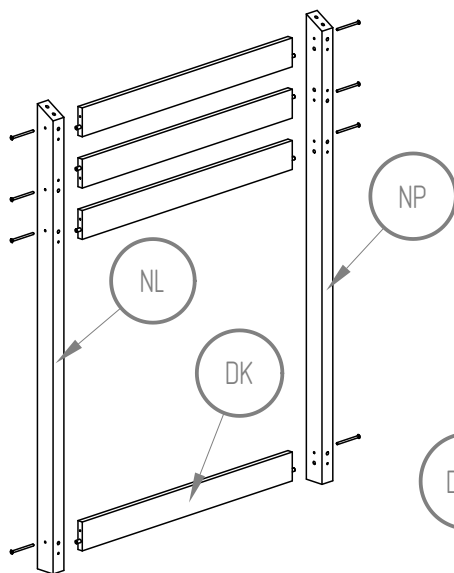

Vyvýšená postel Domeček Play Side

70x140 70x160

80x140 80x160

80x180 80x190

80x200

90x140 90x160

90x180 90x190

90x200

SK
 NL
 NP
 B2
 DD
 DKD
 DK
 BRK
 DR
 SCH
 LDS
 LKS

ST

- SK - x4
- NL - x2
- NP - x2
- B2 - x1
- DD - x7
- DKD - x1
- DK - x5
- BRK - x4
- DR - x2
- SCH - x3
- LDS - x2
- LKS - x1
- ST - x16

- K10 - x16*
- NL - x2*
- NP - x2*
- DKD - x1*
- DK - x5*
- BRK - x4*
- S80 - x16*

K10 - x14
DD - x7
LDS - x2
S110 - x14
W30 - x12

K10 - x12

SK - x4

B2 - x1
LKS - x1
S80 - x4
W30 - x2

C - x32
L3 - x16
W2 - x32