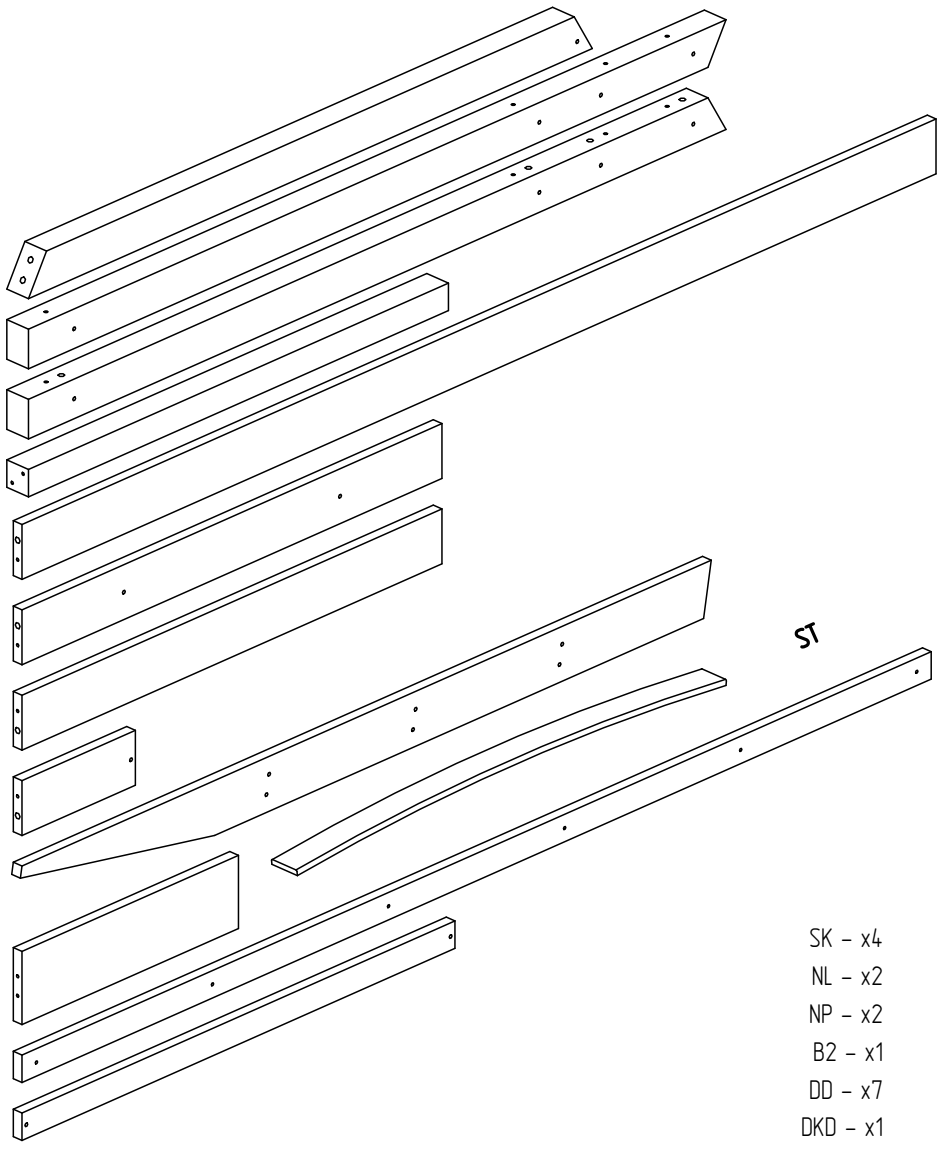

Vyvýšená postel Domeček Play Side

70x140 70x160

80x140 80x160

80x180 80x190

80x200

90x140 90x160

90x180 90x190

90x200

SK
 NL
 NP
 B2
 DD
 DKD
 DK
 BRK
 DR
 SCH
 LDS
 LKS

ST

- SK - x4
- NL - x2
- NP - x2
- B2 - x1
- DD - x7
- DKD - x1
- DK - x5
- BRK - x4
- DR - x2
- SCH - x3
- LDS - x2
- LKS - x1
- ST - x16

- K10 - x16*
- NL - x2*
- NP - x2*
- DKD - x1*
- DK - x5*
- BRK - x4*
- S80 - x16*

K10 - x14
DD - x7
LDS - x2
S110 - x14
W30 - x12

K10 - x12

SK - x4

B2 - x1
LKS - x1
S80 - x4
W30 - x2

C - x32
L3 - x16
W2 - x32