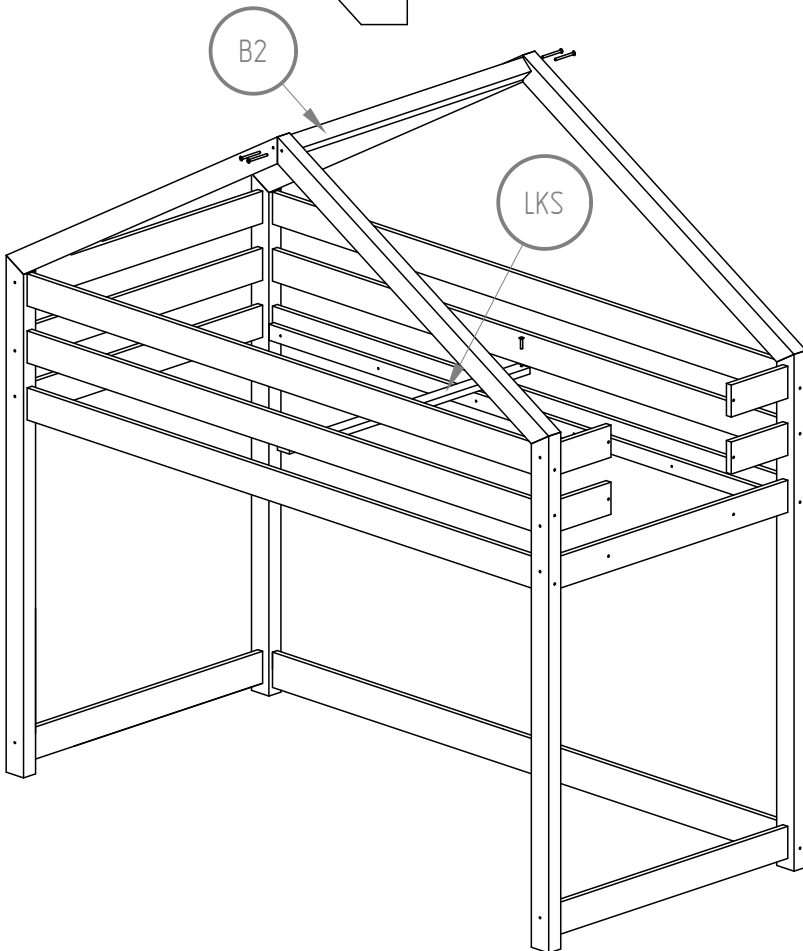

E L I S

design

Návod na montáž

Vyvýšená postel Domeček Play Side

P

G

Lepidlo

K10

Vyvýšená postel Domeček Play Side

70x140 70x160

80x140 80x160

80x180 80x190

80x200

90x140 90x160

90x180 90x190

90x200

SK
 NL
 NP
 B2
 DD
 DKD
 DK
 BRK
 DR
 SCH
 LDS
 LKS

ST

- SK - x4
- NL - x2
- NP - x2
- B2 - x1
- DD - x7
- DKD - x1
- DK - x5
- BRK - x4
- DR - x2
- SCH - x3
- LDS - x2
- LKS - x1
- ST - x16

- K10 - x16*
- NL - x2*
- NP - x2*
- DKD - x1*
- DK - x5*
- BRK - x4*
- S80 - x16*

K10 - x14
DD - x7
LDS - x2
S110 - x14
W30 - x12

K10 - x12

SK - x4

B2 - x1
LKS - x1
S80 - x4
W30 - x2

C - x32
L3 - x16
W2 - x32